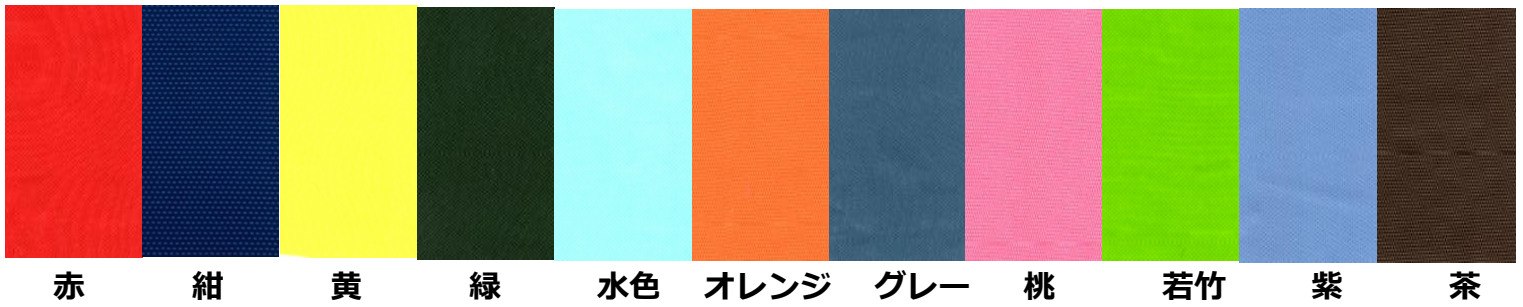

巾着タイプ集荷袋

生地	ナイロンオックスフォード 420D以上
サイズ	400×400×900mm
生地色	赤・紺・黄・緑・水色・オレンジ・グレー・桃・若竹・紫・茶
仕様	持ち手2カ所（側面・底面）・ロープストッパー付
c/s入数	50枚
出荷ロット	1 c / s （10枚毎カラーアソート可能）