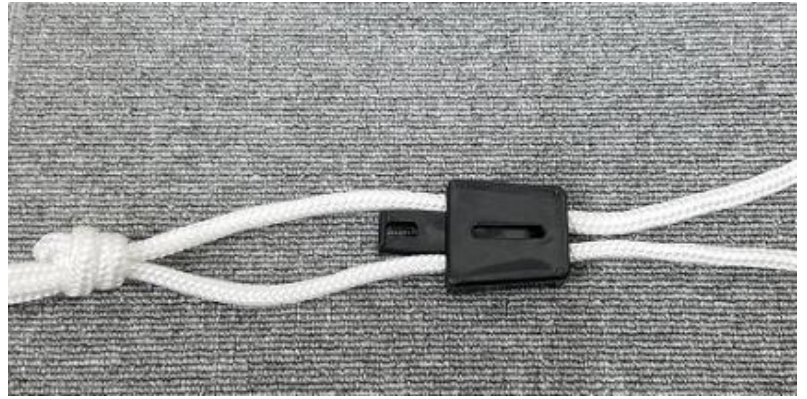

# 巾着タイプ集荷袋

ロープストッパー付

- ・巾着タイプで**ハトメ**が取れる心配がありません!!
- ・ロープストッパーで簡単に開口部を**ロック**できます!

・～・～・～・～・～・～・カラーバリエーション・～・～・～・～・～・～・