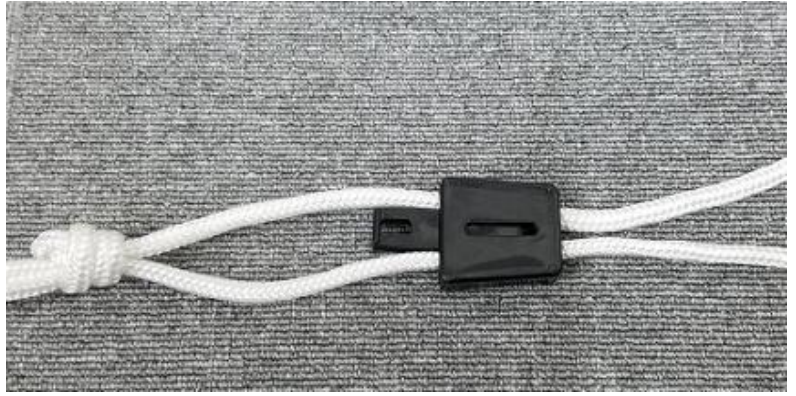

巾着タイプ集荷袋

ロープストッパー付

- ・巾着タイプでハトメが取れる心配がありません!!
- ・ロープストッパーで簡単に開口部をロックできます!

～・～・～・～・～・～・カラーバリエーション・～・～・～・～・～・～

赤 濃紺 黄 緑 水色 オレンジ グレー ピンク 若竹 ウォッシュブルー 茶 青 黒

巾着タイプ集荷袋

生地	ナイロンオックスフォード 420D以上
サイズ	400×400×900mm
生地色	・濃紺・黄・緑・水色・オレンジ・グレー・ピンク・若竹・ウォッシュブルー・茶・青・
仕様	持ち手2カ所（側面・底面）・ロープストッパー付
c/s入数	50枚
出荷ロット	1 c / s （10枚毎カラーアソート可能）

洗える集荷袋

～汚れた集荷袋がマイナスイメージになっていませんか～

これまでの集荷袋はコーティングが剥がれることから、洗淨・乾燥ができませんでした。

その為、洗淨していない汚れた集荷袋を使用しているクリーニング店様が多く見受けられます。

来店されたお客様は自分の衣類を汚れた集荷袋に入れてほしくない、汚れた集荷袋を使用しているクリーニング店できれいに衣類が洗えるのか？とマイナスイメージを持たれます。今回ご案内する商品は自社で集荷袋が洗淨可能、きれいな集荷袋を維持していただき、顧客満足に繋げることのできる商品となっております。