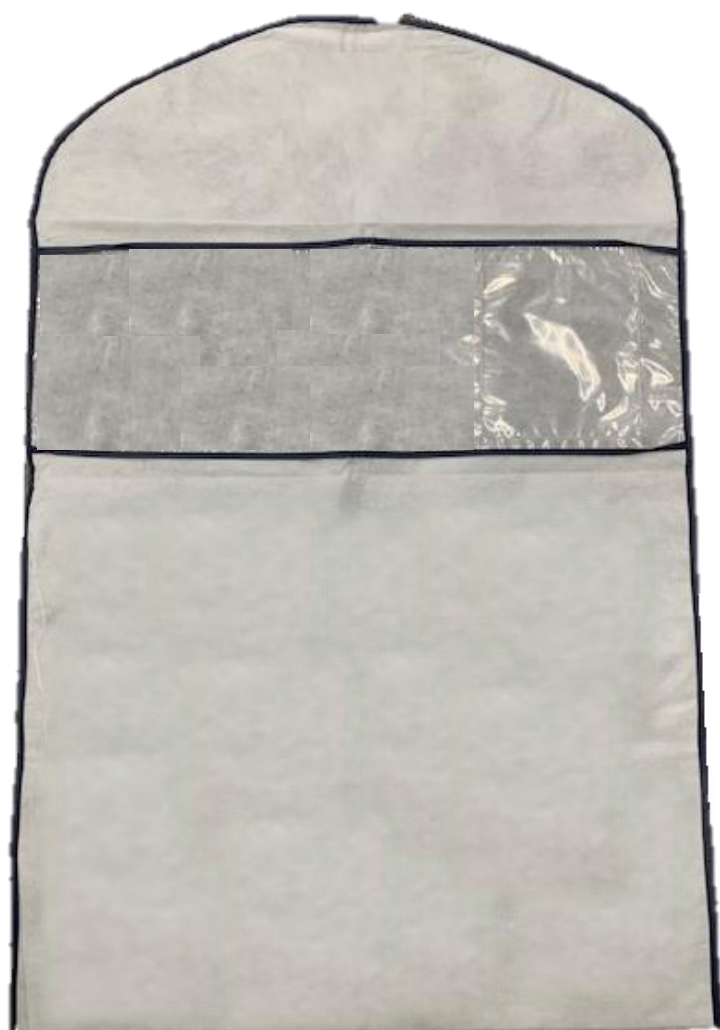

デラックス包装用

# 不織布縫製BSカバー

～ 高級感に拘る包装に ～

透明ポケット付

紺色バイアス

## 不織布縫製BSカバー

| サイズ   | 650×1000mm                                | 650×1350mm |
|-------|---|------------|
| 仕様    | 白色不織布40g / 紺色バイアス / 透明窓・ポケット付 (150×180mm) |            |
| c/s入数 | 250枚                                      | 200枚       |
| 出荷ロット | 1c/s                                      |            |

# 縫製カバー 上部透明

伝票ポケット付

上部が透明なので外から見やすい

| 商品名          | 素材                     | サイズ        | ケース入数 |
|--------------|------------------------|------------|-------|
| 縫製カバー 上部透明 S | 不織布40g<br>+<br>PE (上部) | 500×800mm  | 200枚  |
|              |                        | 縁取り色       |       |
|              |                        | 紺色         |       |
| 商品名          | 素材                     | サイズ        | ケース入数 |
| 縫製カバー 上部透明 M | 不織布40g<br>+<br>PE (上部) | 650×1000mm | 200枚  |
|              |                        | 縁取り色       |       |
|              |                        | 白色         |       |
| 商品名          | 素材                     | サイズ        | ケース入数 |
| 縫製カバー 上部透明 L | 不織布40g<br>+<br>PE (上部) | 650×1350mm | 200枚  |
|              |                        | 縁取り色       |       |
|              |                        | 白色         |       |